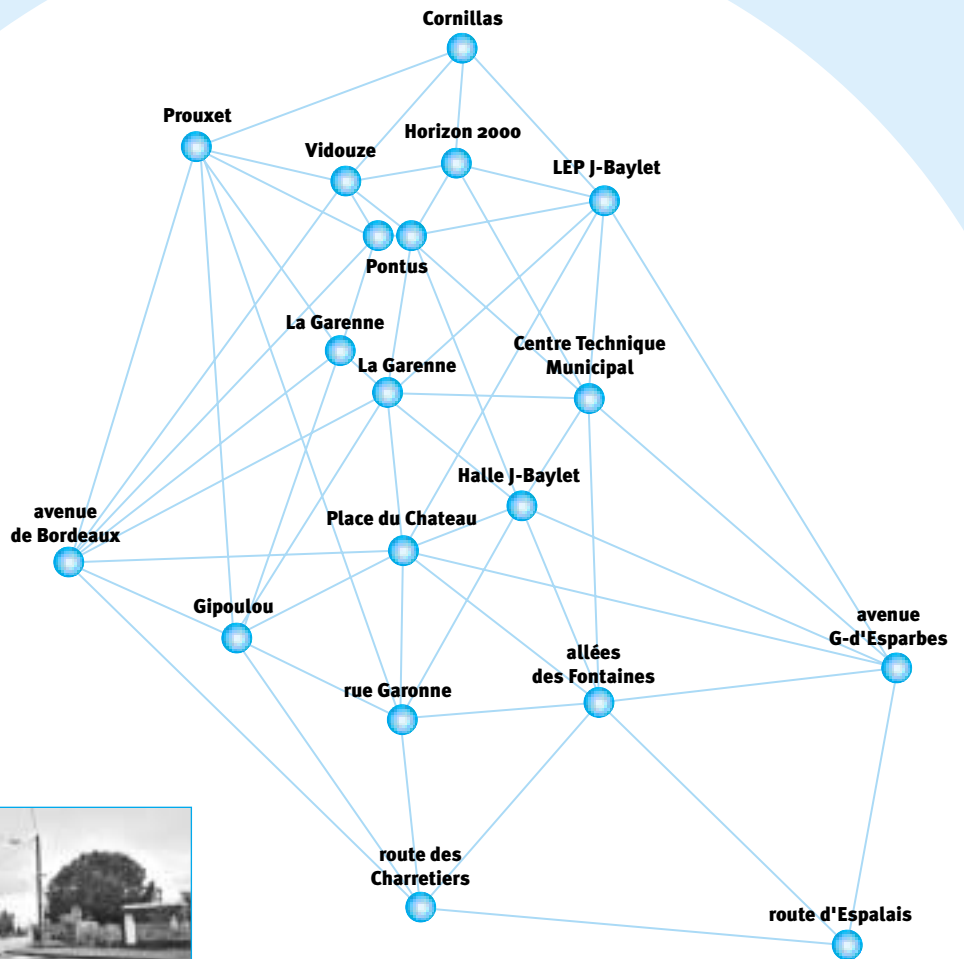

# Emplacements des Colonnes à Verre

Pont de Cornillas

La Déchetterie

Avenue de Vidouze

Chemin de la Tonne

HLM La Garenne

HLM Pontus

HLM Rue Garonne

Route de Cornillas

Rue Baptiste Marcet

Centre Technique Municipal

Avenue Jean Baylet

Place du Château (la Poste)

Supermarché Intermarché

Gipoulou

Allées des Fontaines

Avenue G. d'Esparbès

Piscine Route des Charretiers

Route d'Espalais